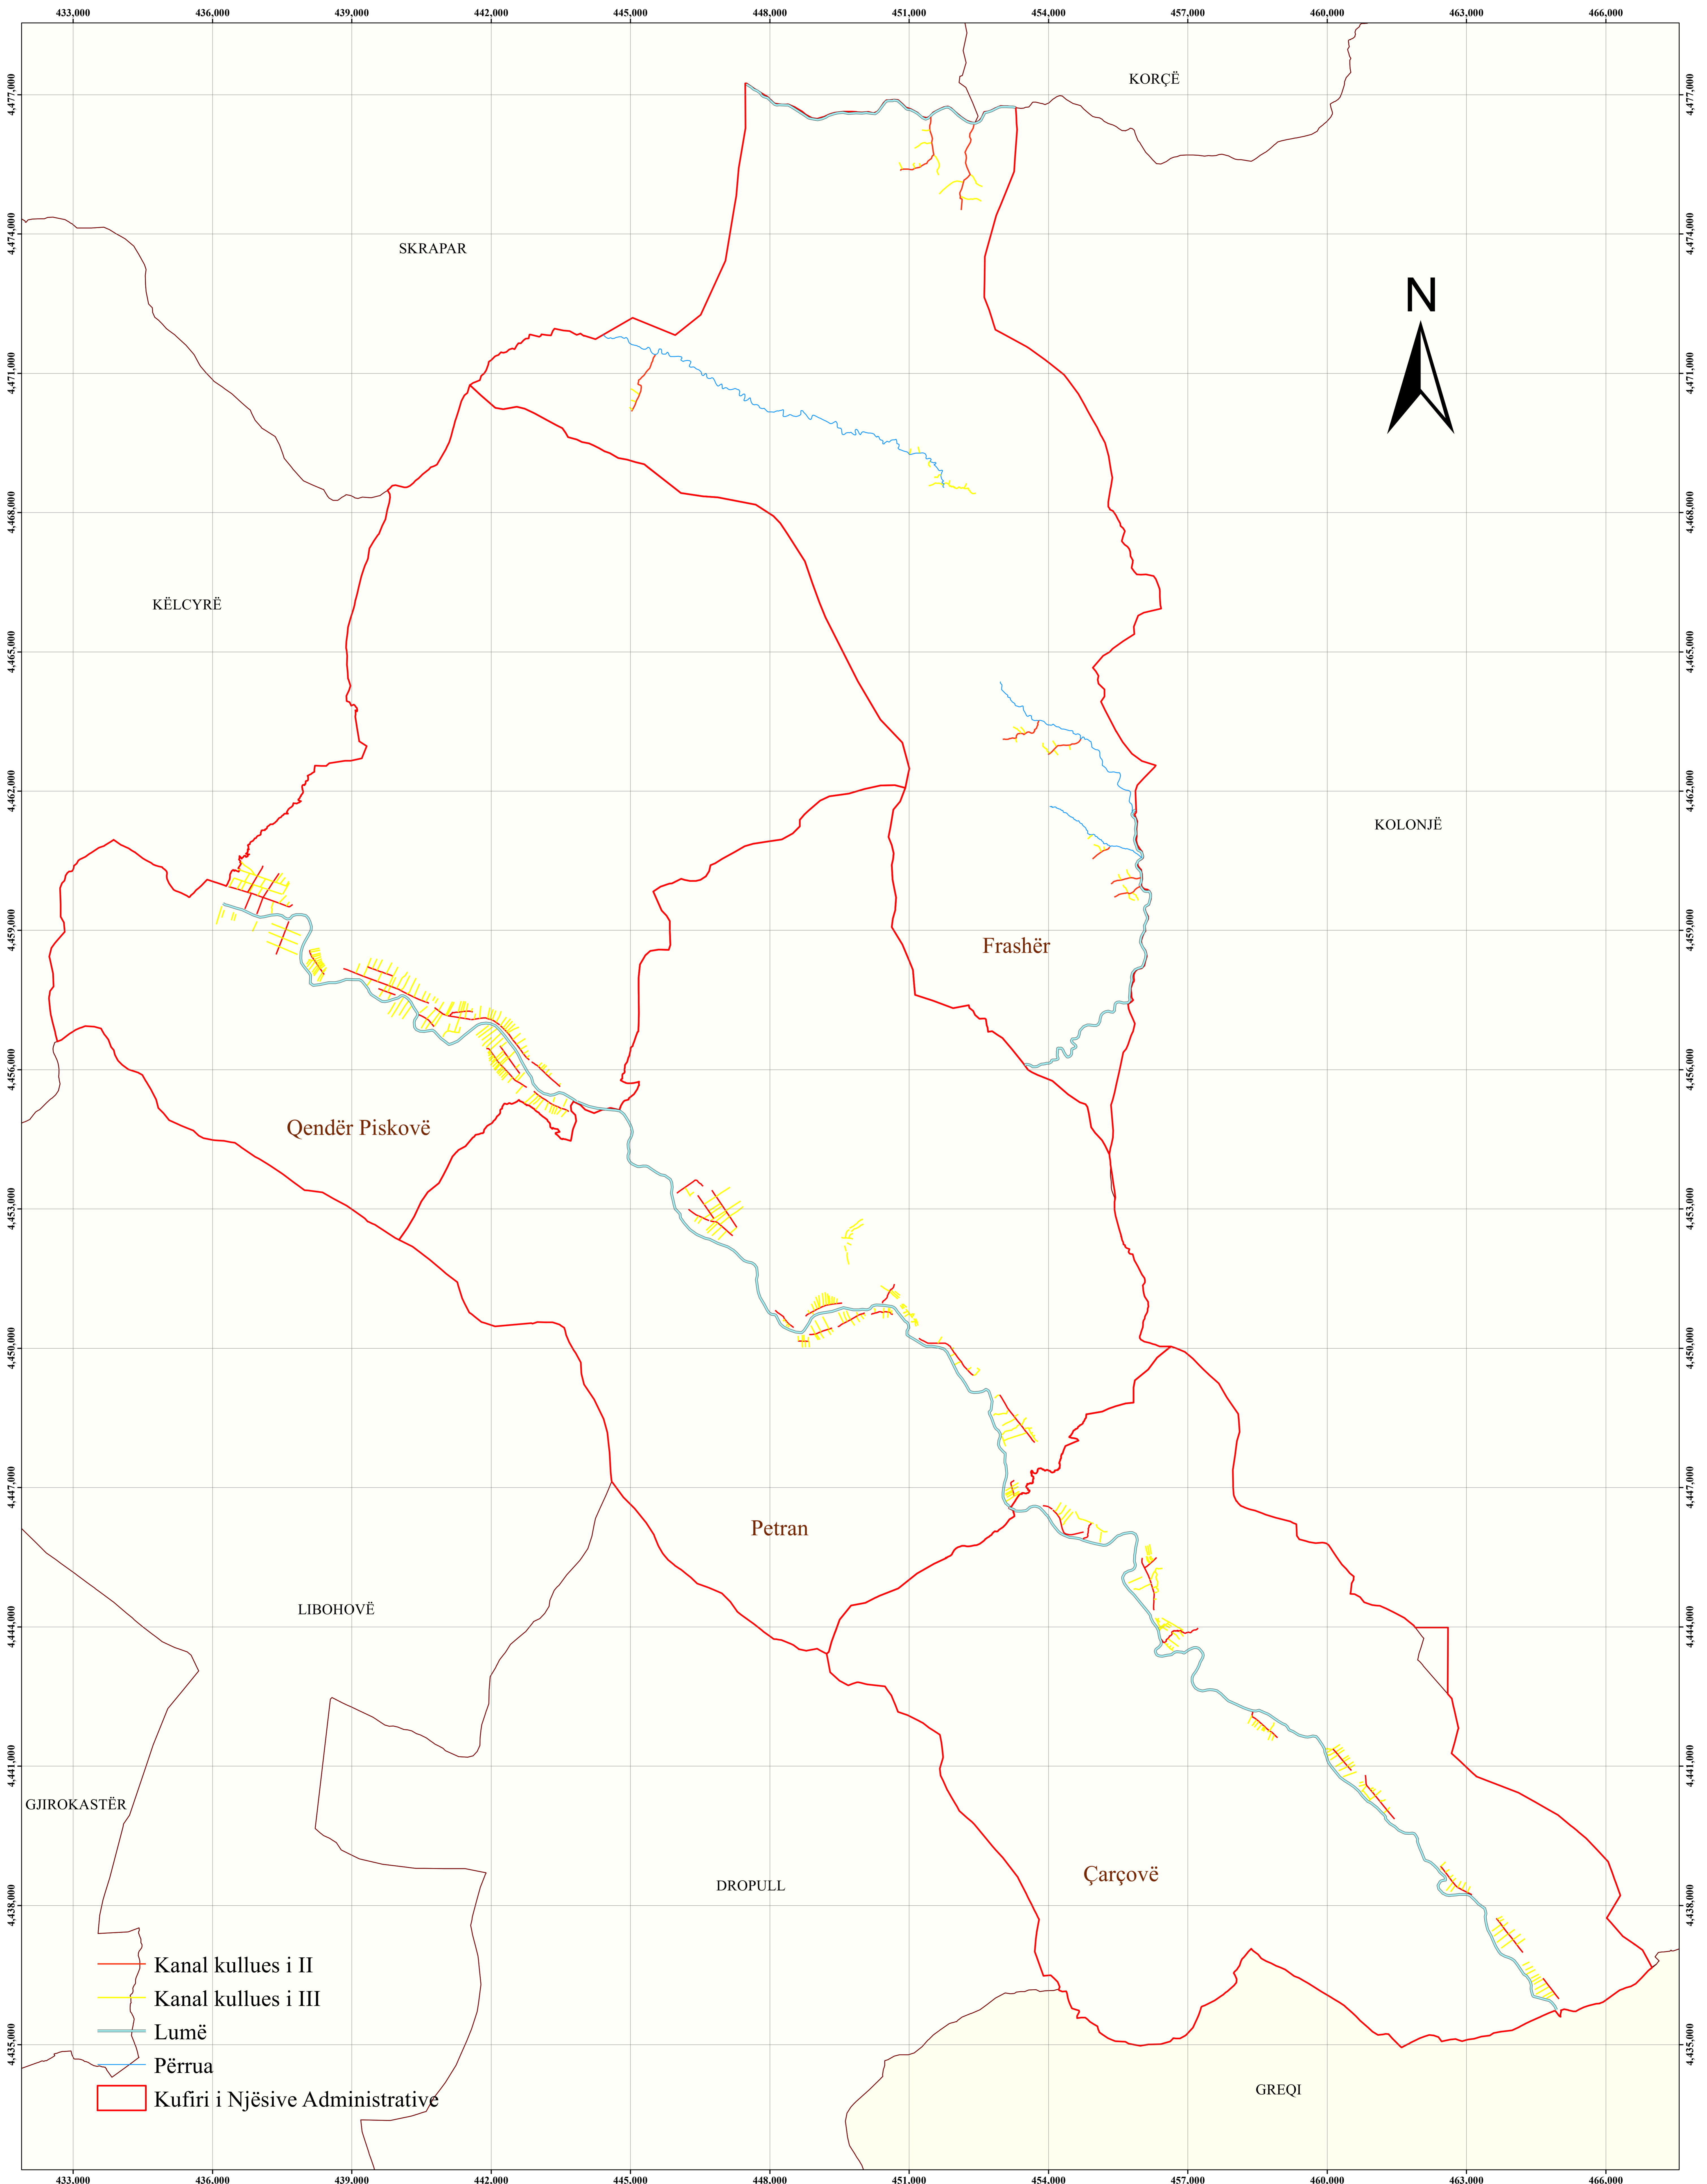

SKEMA KULLUESE BASHKIA PËRMET

0 2,750 5,500 11,000 Metra